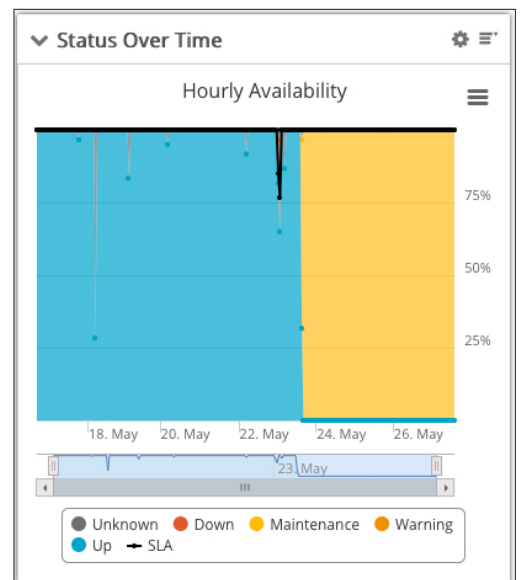

應用程式效能監控

輕鬆監控重點業務應用程式的妥善率和效能

隨時掌握最新實況

能在出問題時收到警報、迅速找出根本原因，並恢復應用程式的效能水平，除了推動業務成長、符合使用者的期待之外，還能遵守服務等級協議 (SLA)。

WhatsUp Gold 社群入口網站已經完整列出「現成」的應用程式設定檔：
<https://community.ipswitch.com/s/library>

應用程式效能監控作為 WhatsUp® Gold 的 Premium、MSP 和 Distributed 版本的附件提供，並且包含在 Total Plus 版本中。

監控商務應用程式

馬上可用的應用程式設定檔讓您可輕鬆監控 Linux 系統、Apache 網頁伺服器 (Linux 或 Microsoft 系統) 和常見 Microsoft 應用程式的妥善率和效能，例如 Exchange、SharePoint®、Dynamics、Lync®、SQL Server®、DNS、Internet Information Services (IIS)、Active Directory®、Hyper-V®。所有設定檔都是依照 Microsoft 的監控機制最佳做法而設定，可指定如何監控應用程式，當應用程式或受監控元件的狀態改變時，必須採取的行動。您還可以點選複製及編輯功能，對經過認證的應用程式設定檔進行自訂。

監控自行開發的應用程式

透過直覺式的設定檔開發公用程式，快速產生自訂的應用程式設定檔，並根據您的特定監控需求修改現有的設定檔。WhatsUp Gold 會在探索後產生選單，列出目標伺服器提供的所有服務和處理程序。如需要監控詳細的效能數據，我們的 MIB 瀏覽器可讓您存取數千個 SNMP 物件，以及內含數千項 Windows® 效能數據的 WMI 程式庫。

監控使用者效能並符合 SLA 規定

滿足使用者對效能的要求，同時符合公司簽訂的 SLA。在使用者工作期間系統反應太慢時提出早期預警，運用 Ipswitch iMacros 和 iDrone 軟體擴充功能來建立監控指令碼，並在網路中的任何位置執行這些指令碼，以測量完整回應時間。